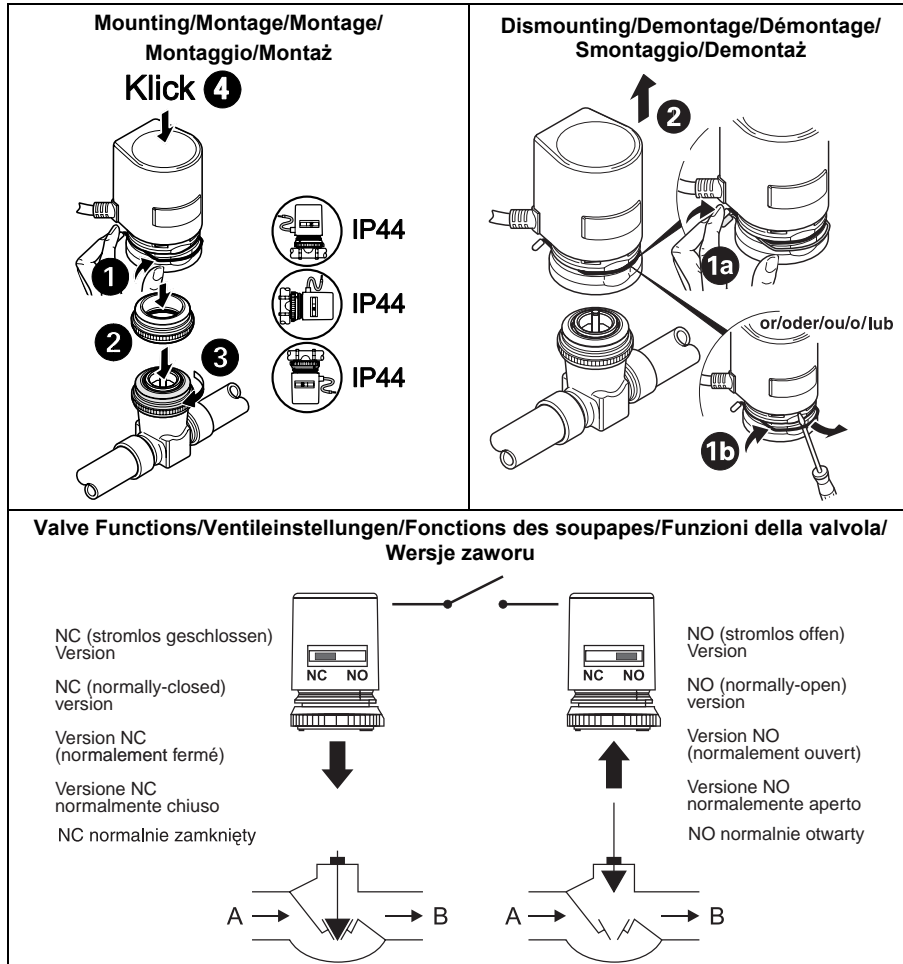

Small Linear Thermoelectric Actuator

Thermoelektrischer Stellantrieb/Petit actionneur linéaire thermoélectrique/
Piccolo attuatore termoelettrico lineare/Silownik termiczny

MT4-024/MT4-230/MT8-024/MT8-230

Mounting Instructions/Montageanleitung/
Instructions de montage/Istruzioni di montaggio/Instrukcja Montażu

**Replacement, easy installation/
Austausch, einfache Installation/
Remplacement, installation facile/
Sostituzione, installazione semplice/
Wymiana, Łatwe podłączenie**

**Dimensions/Abmessungen/Dimensions/
Dimensioni/Wymiary (mm)**

dimension	MT4-xxx	MT8-xxx
W	42	
H	57	65
L	45	
X	6	

Wiring/Verkabelung/Câblage/Montaggio/Przewody

MTx-xxxS

grün,vert,verde, green,zielony — 230 Vac / 24 V — 5 A (3)

grün,vert,verde, green,zielony — 230 Vac / 24 V — 5 A (3)

braun,brun, marrone, brown,brązowy — R-T — 3 W

230 Vac / 24 V — Ω — 3 W

blau,bleu, blu, blue,niebieski — 230 Vac / 24 V — Ω — 3 W

MTx-xxx, MTx-xxxLC